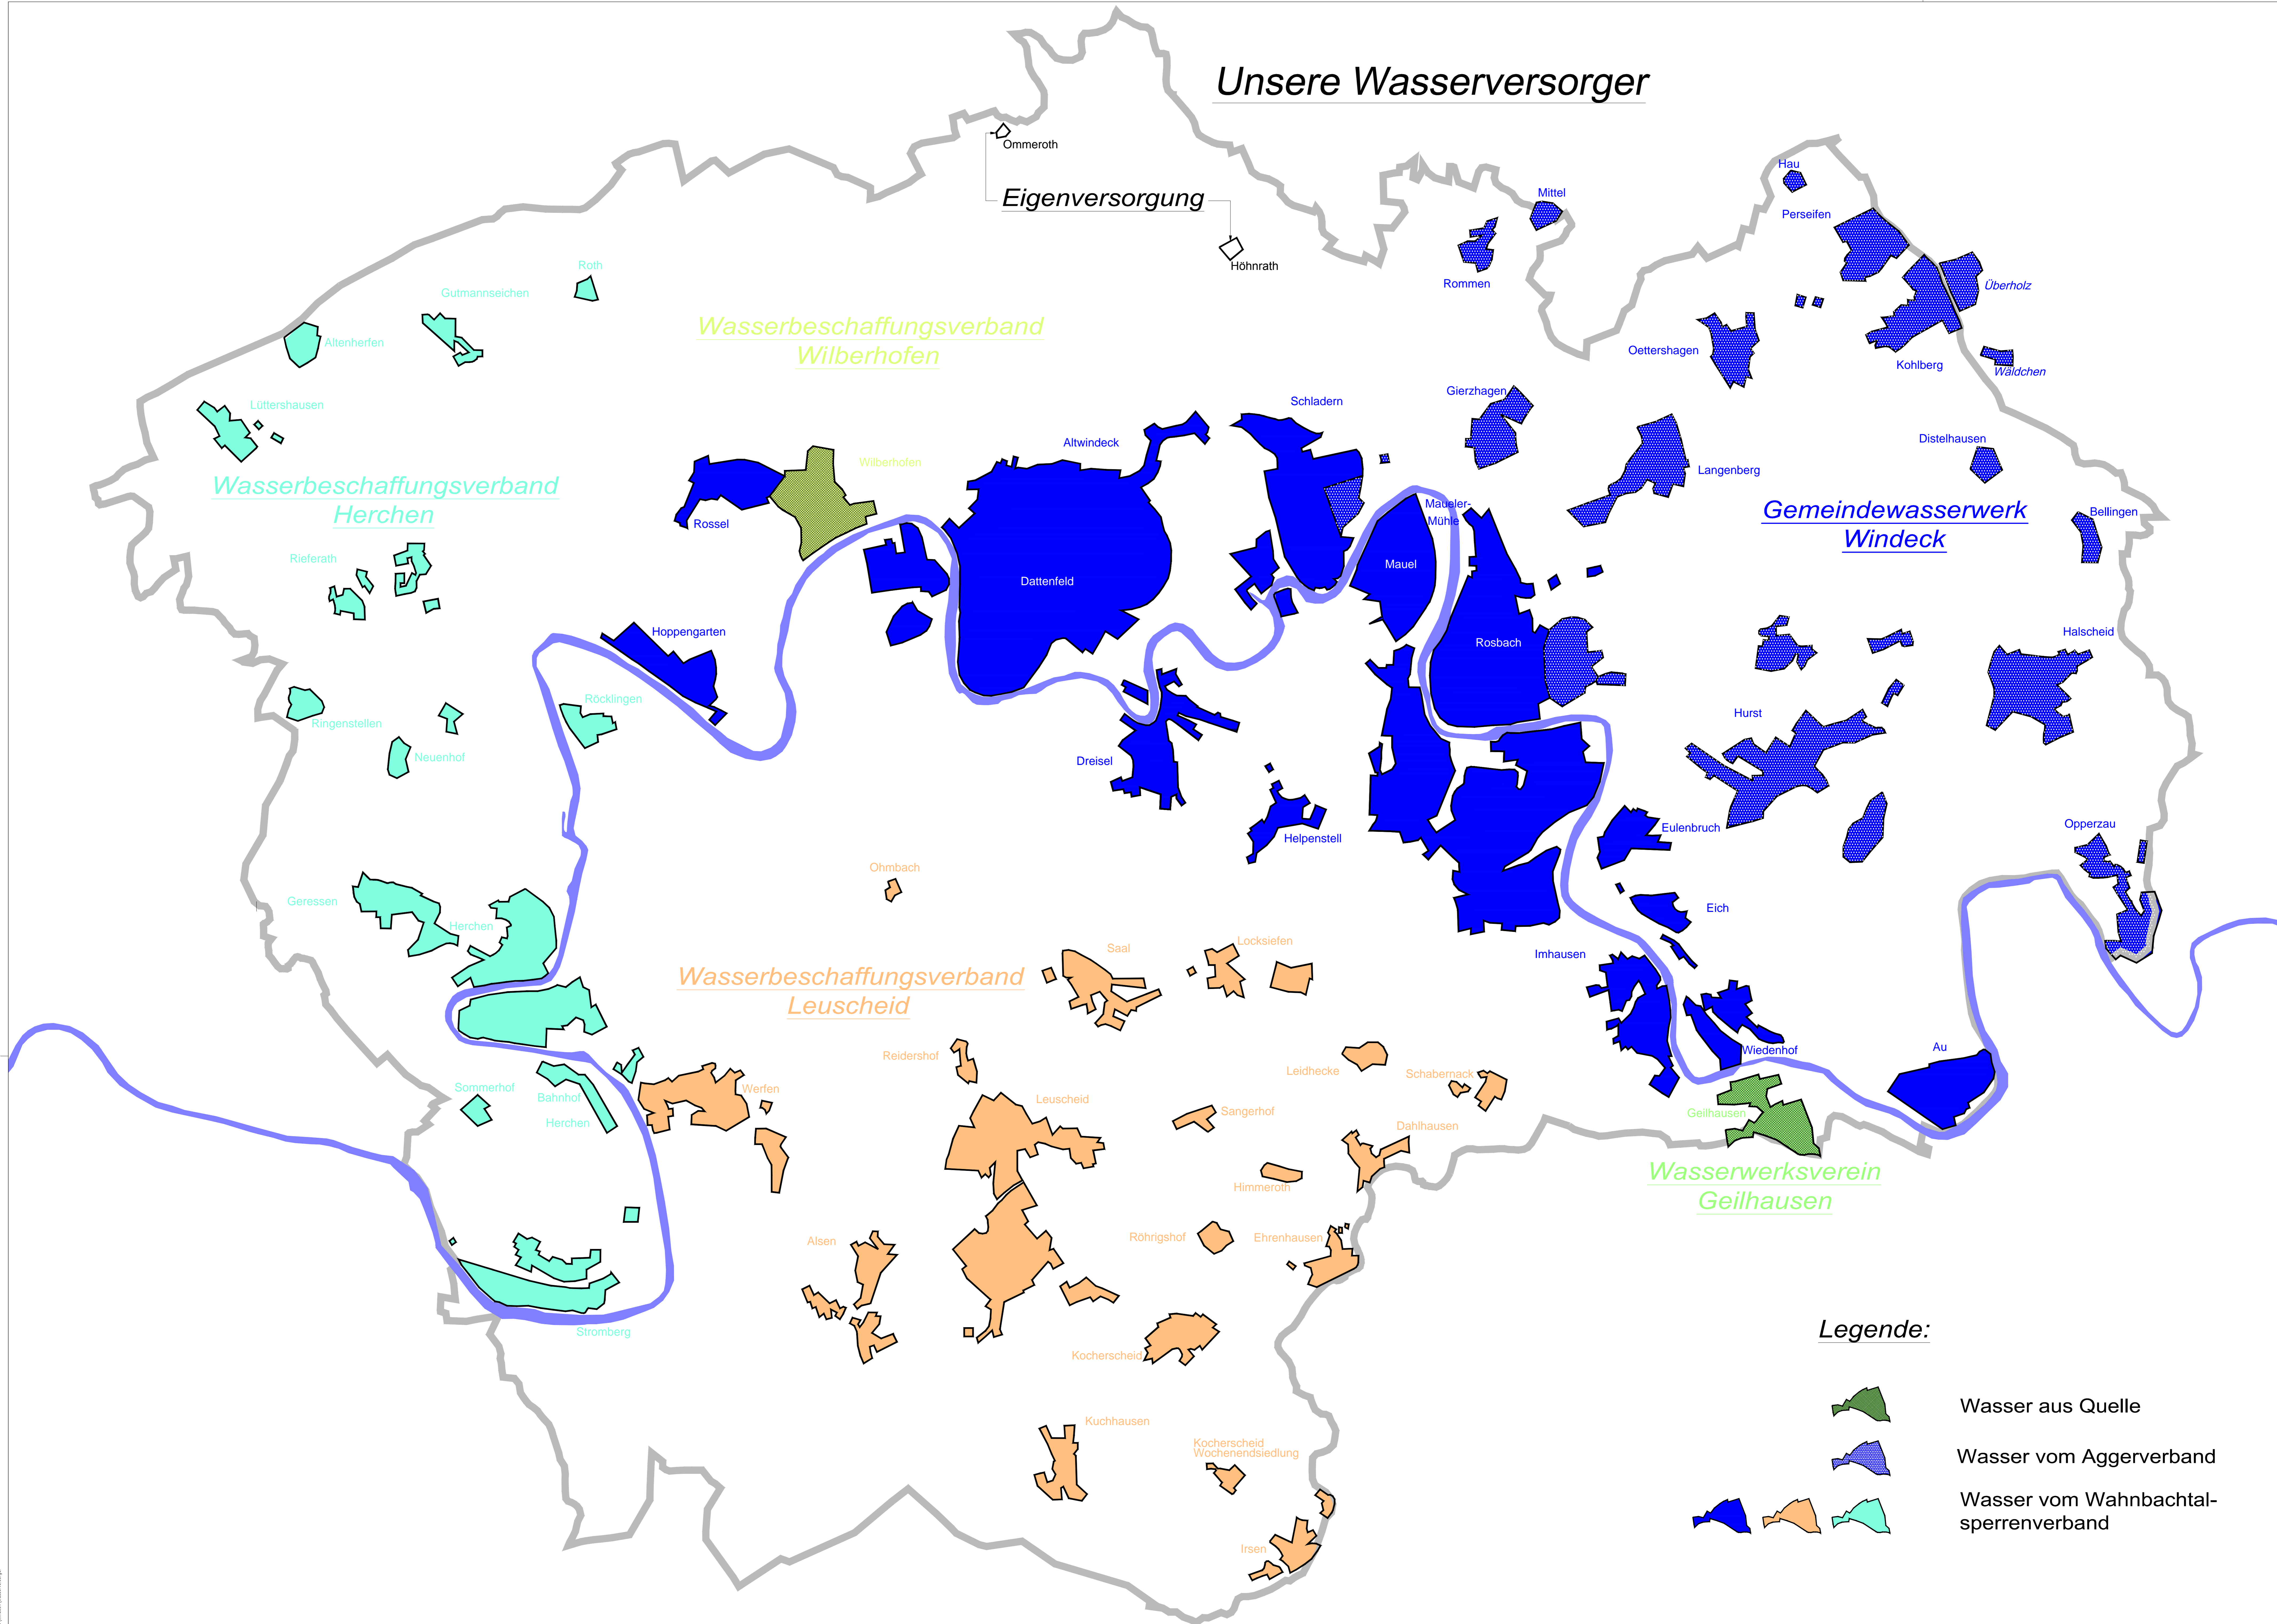

Unsere Wasserversorger

Eigenversorgung

**Wasserbeschaffungsverband
Wilberhofen**

**Wasserbeschaffungsverband
Herchen**

**Gemeindewasserwerk
Windeck**

**Wasserbeschaffungsverband
Leuscheid**

**Wasserwerksverein
Geilhausen**

Legende:

-  Wasser aus Quelle
-  Wasser vom Aggerverband
-  Wasser vom Wahnbachtal-sperrenverband